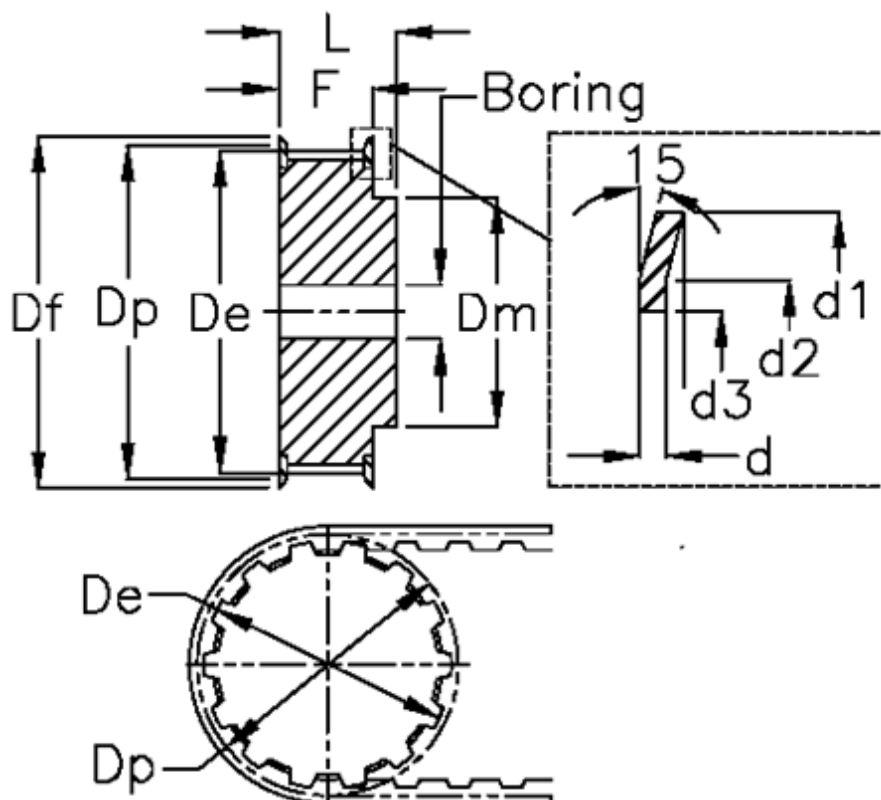

Varenummer: 60415447022
 Beskrivelse: Tandremskive 47 AT10 22/2

Mål

d = 1	F = 37
d1 = 75	Flangetype = F27
d2 = 68.5	Forboring = 12
d3 = 60	L = 47
De = 68.15	Rembredde = - 32 mm
Df = 75	Tandantal = 22
Dm = 52	Type = AT10
Dp = 70.2	V•gt = 0.393